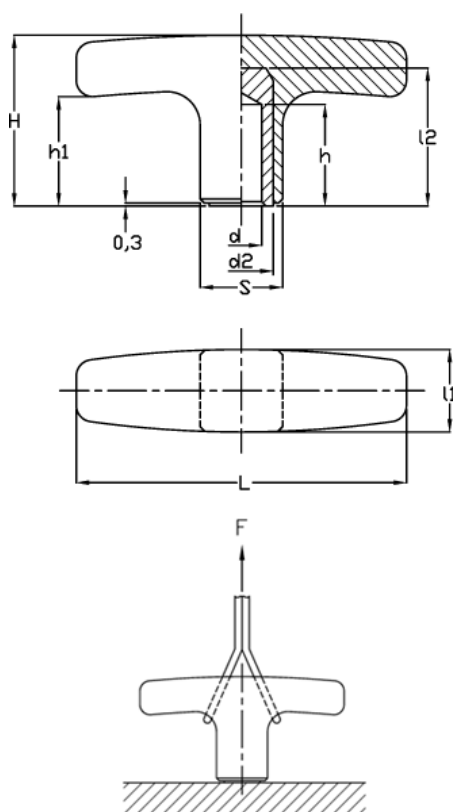

Varenummer: 2304032451
Beskrivelse: E+G T-greb m/boring
L.652/80 B-6, sort

Mål

$d_2 = 13$

$l_2 = 33$

$d_{H9} = 6$

$S = 20 \times 20$

$F (N) = 7000$

$h = 25$

$H = 41$

$h_1 = 26.0$

$L = 80$

$l_1 = 20$